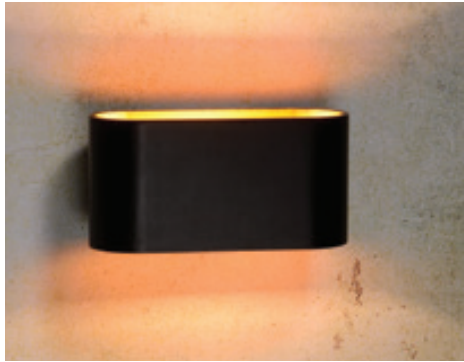

Wall light **XERA**  
23253/01/30

- 1xG9/excl.
- H: 10cm/W: 10cm/L: 8,2cm
- Black
- Aluminium

23253/01/31

- 1xG9/excl.
- H: 10cm/W: 10cm/L: 8,2cm
- White
- Aluminium

23252/01/30

- 1xG9/excl.
- Ø: 8cm/H: 10cm/W: 10cm
- Black
- Aluminium

23252/01/31

- 1xG9/excl.
- Ø: 8cm/H: 10cm/W: 10cm
- White
- Aluminium

23254/01/30

- 1xG9/excl.
- H: 8cm/W: 8cm/L: 16cm
- Black
- Aluminium

23254/01/31

- 1xG9/excl.
- H: 8cm/W: 8cm/L: 16cm
- White
- Aluminium

Wall light **VERTO**  
23234/02/30

- 2xGU10/35W max./excl.
- H: 22cm/W: 7,6cm/L: 7,6cm
- Black
- Aluminium

23234/02/12

- 2xGU10/35W max./excl.
- H: 22cm/W: 7,6cm/L: 7,6cm
- Brushed aluminium
- Aluminium

23234/02/31

- 2xGU10/35W max./excl.
- H: 22cm/W: 7,6cm/L: 7,6cm
- White
- Aluminium

23235/02/30

- 2xGU10/35W max./excl.
- H: 22cm/W: 7,6cm/L: 7,6cm
- Black
- Aluminium

23235/02/12

- 2xGU10/35W max./excl.
- H: 22cm/W: 7,6cm/L: 7,6cm
- Brushed aluminium
- Aluminium